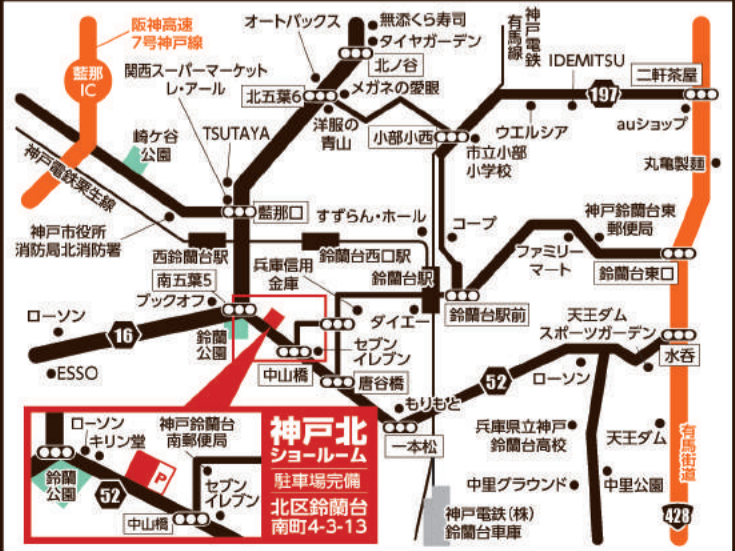

工事費込み価格 **49.8万円** (税別)

※はメーカー希望小売価格です。価格は全て税別表記です。写真はイメージです。 ※平成29年12月グループ全体

大阪・奈良・兵庫に**9店舗展開!** 全国**64店舗展開!** 豊富な施工実績 **327,000件超**

ニッカホーム
 神戸北ショールーム 神戸市北区 鈴蘭台南町4-3-13
0120-66-7549
 8:30~20:00 (第2・第3土及び日は9:00~18:00) 迄電話受付